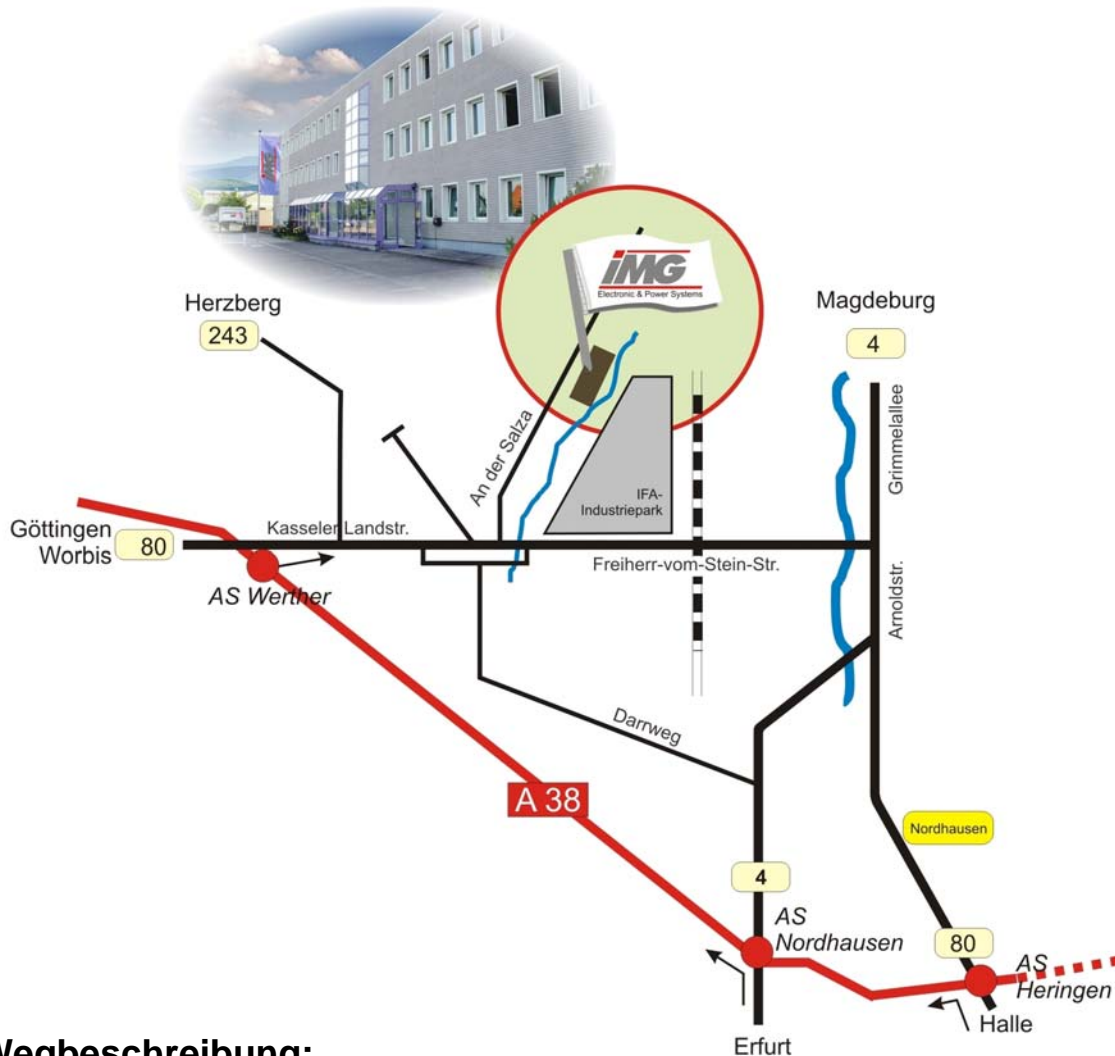

Anfahrtsskizze – IMG Electronic & Power Systems GmbH

Wegbeschreibung:

Von Magdeburg, Braunlage, Stadtzentrum

- in Richtung Worbis, Osterode
- nach beschränktem Bahnübergang und IFA-Industriepark nach weiteren 300 m rechts abbiegen
- nach ca. 500 m rechts befindet sich das Firmengebäude der **IMG Electronic & Power Systems GmbH**

Von Halle

- auf A38 in Richtung Göttingen
- AS Werther in Richtung Nordhausen abfahren

Von Erfurt

- vor Nordhausen auf A38 in Richtung Göttingen
- AS Werther in Richtung Nordhausen

Von Kassel Göttingen A7

- am Ortseingang Tankstelle rechts liegen lassen
- erste Ampel geradeaus
- in Linksabbiegerspur einordnen und links abbiegen (2. linke Abfahrt)
- nach ca. 500 m rechts befindet sich das Firmengebäude der **IMG Electronic & Power Systems GmbH**